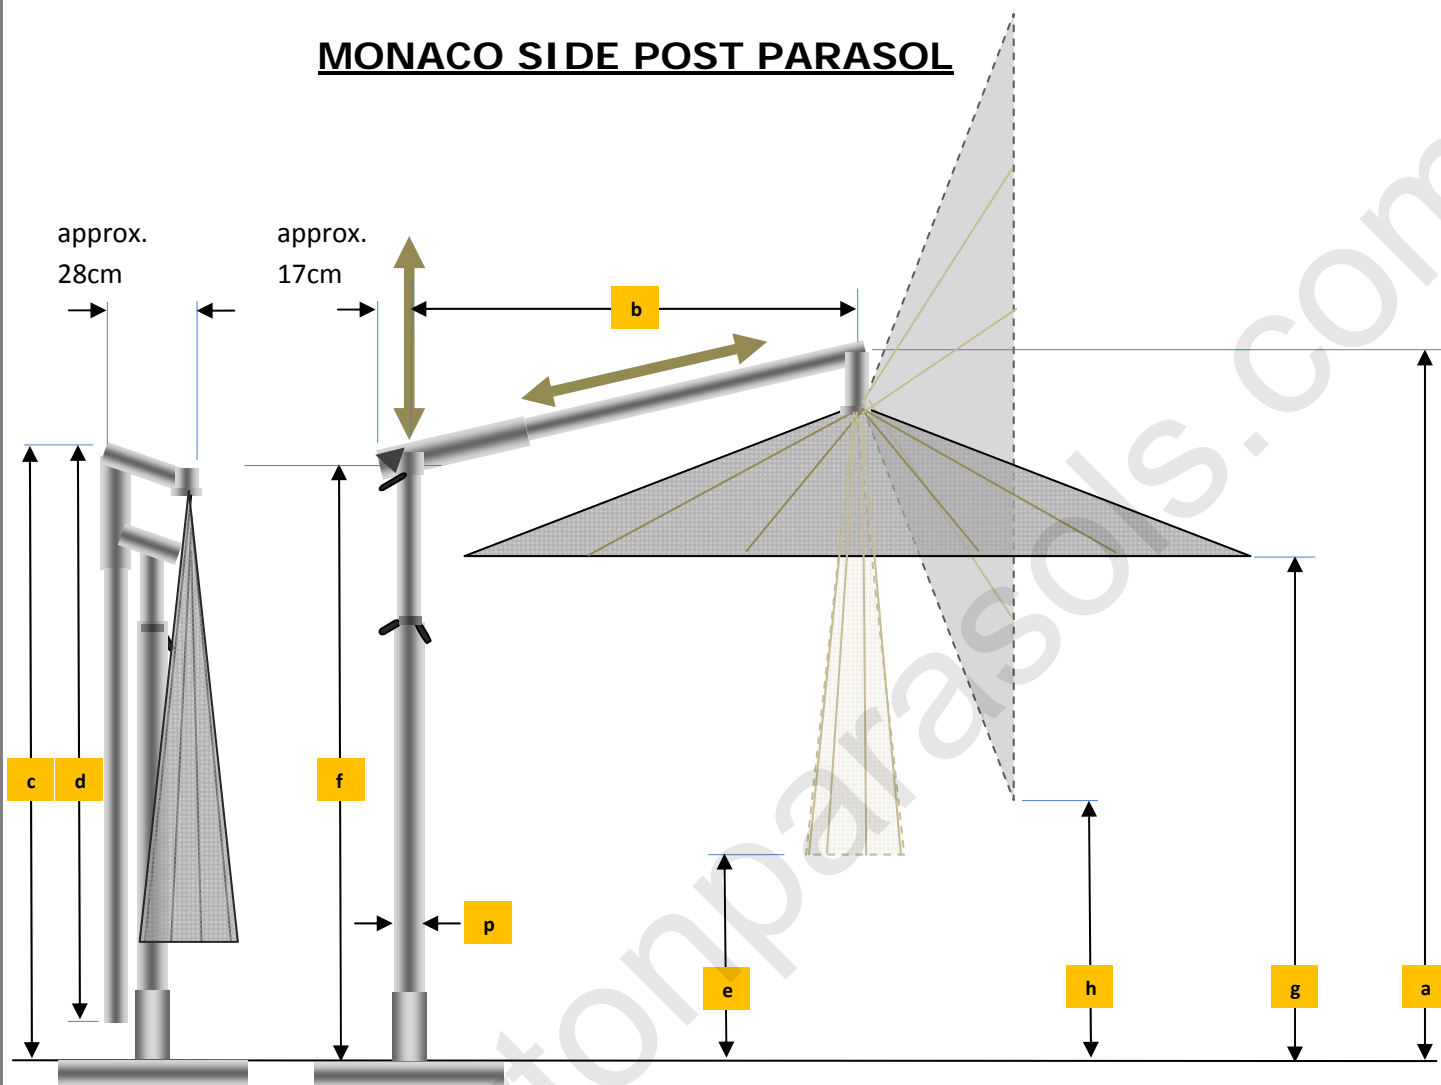

MONACO SIDE POST PARASOL

Dimensions in cm	Ø 2.5m	Ø 3.0m	Ø 3.3m	2.1x3.0m	2.5x3.35m oval	2.6m sq.
segments	10	10	10	10	10	8
area m ²	4.9	7.1	8.5	6.3	6.8	6.8
a min/max	240/280	240/280	245/285	245/280	245/285	245/284
b	160	160	180	180	180	180
c min/max	212/252	212/252	210/250	210/250	210/250	213/253
d	185	185	205	205	205	207
e min/max	59/99	59/99	40/80	30/70	32/72	32/71
f min/max	185/225	185/225	185/225	185/225	185/225	185/225
g min/max	170/210	160/200	164/204	180/220	160/200	182/221
h min/max	90/130	68/108	46/101	107/147	90/130	92/130
p mast Ø mm	55	55	55	55	55	55
Weight approx. Kg	18	19	19	20	20	20
Packaging:	Cardboard tube with plastic end caps. 30cm diameter x 300cm long					