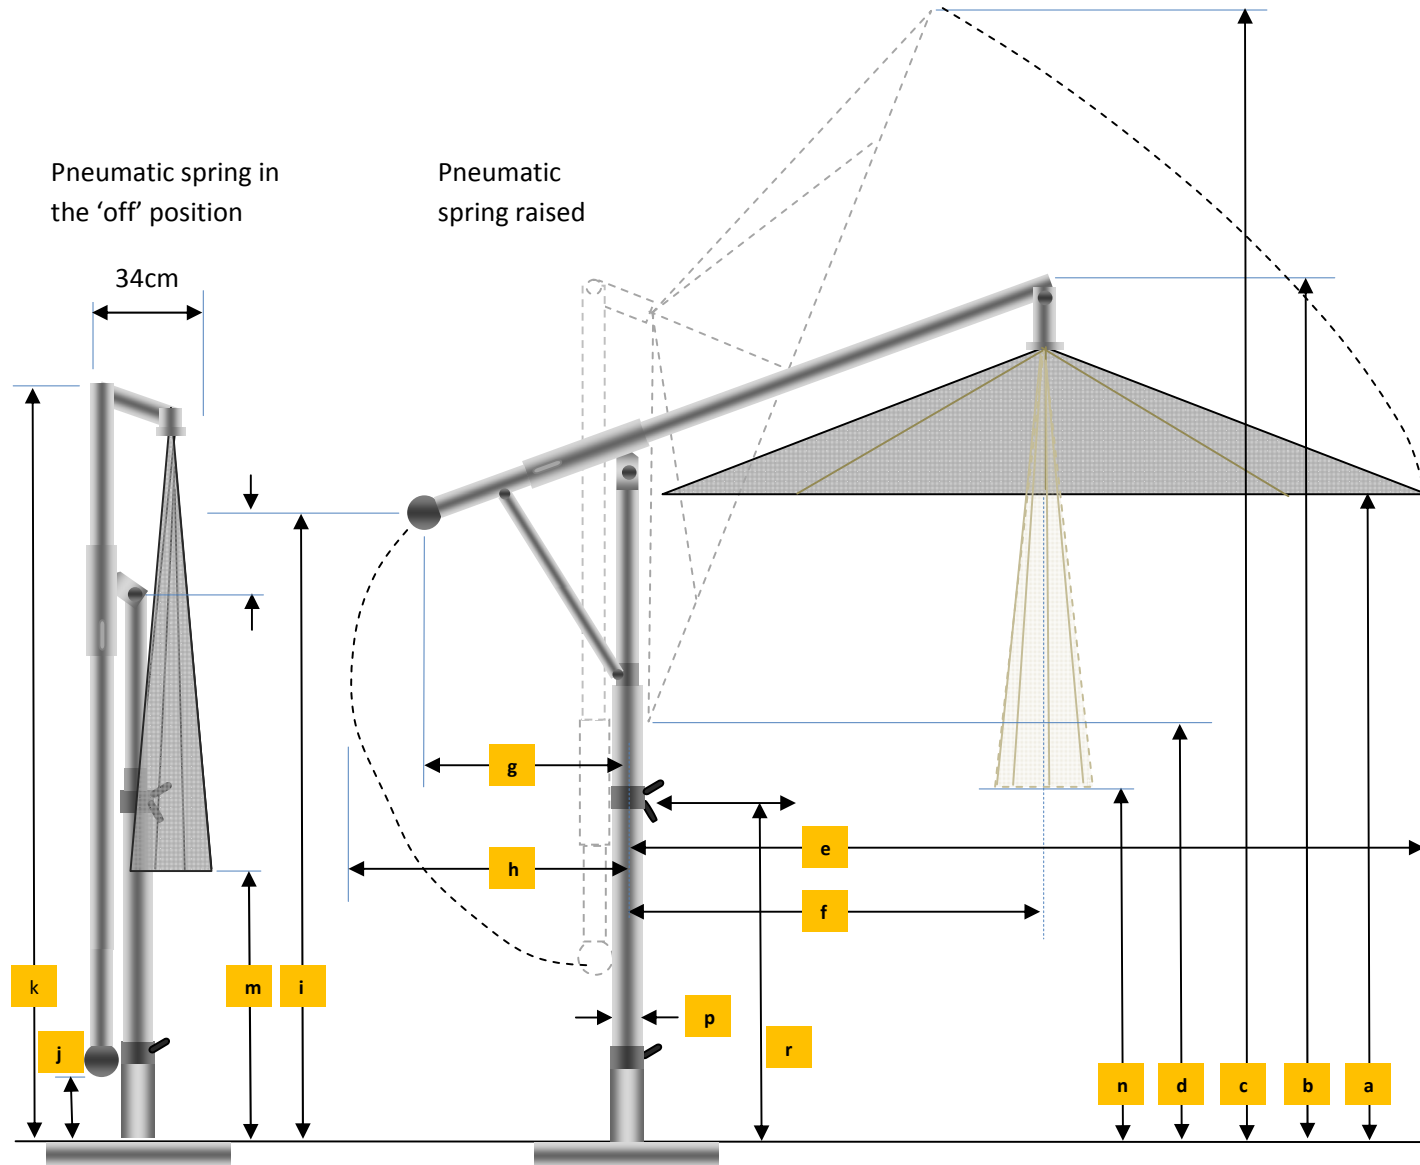

## MONTE CARLO SIDE POST PARASOL

Dimensions in cm	Ø 2.5m round	Ø 3.0m round	Ø 3.3m round	2.6m square	2.1x3.0m rect.
segments	10	10	10	8	10
area m <sup>2</sup>	5	7	8.5	6.75	6.25
a max/min	212/177	212/178	198/163	217/182	191/156
b max/min	270/235	273/238	270/235	276/241	270/235
c max/min	357/322	370/335	408/373	380/345	358/323
d max/min	145/110	120/85	115/80	137/102	160/125
e	285	300	328	282	272
f	160	160	171	160	160
g	55	55	55	55	55
h	90	90	90	90	90
i max/min	200/165	200/165	200/165	200/165	200/165
j max/min	46/11	46/11	46/11	46/11	46/11
k max/min	276/241	276/241	285/250	276/241	276/241
m max/min	117/82	110/75	100/65	77/42	80/45
n max/min	102/67	95/60	75/40	58/23	62/27
p mast Ø mm	55	55	55	55	55
r lever height cm	95	95	95	95	95
Weight Kg	18	19	20	18	18
Packaging:	Cardboard tube with plastic end caps. * 30cm diameter x 280cm long (* 40cm dia. For 2.6m sq model)				